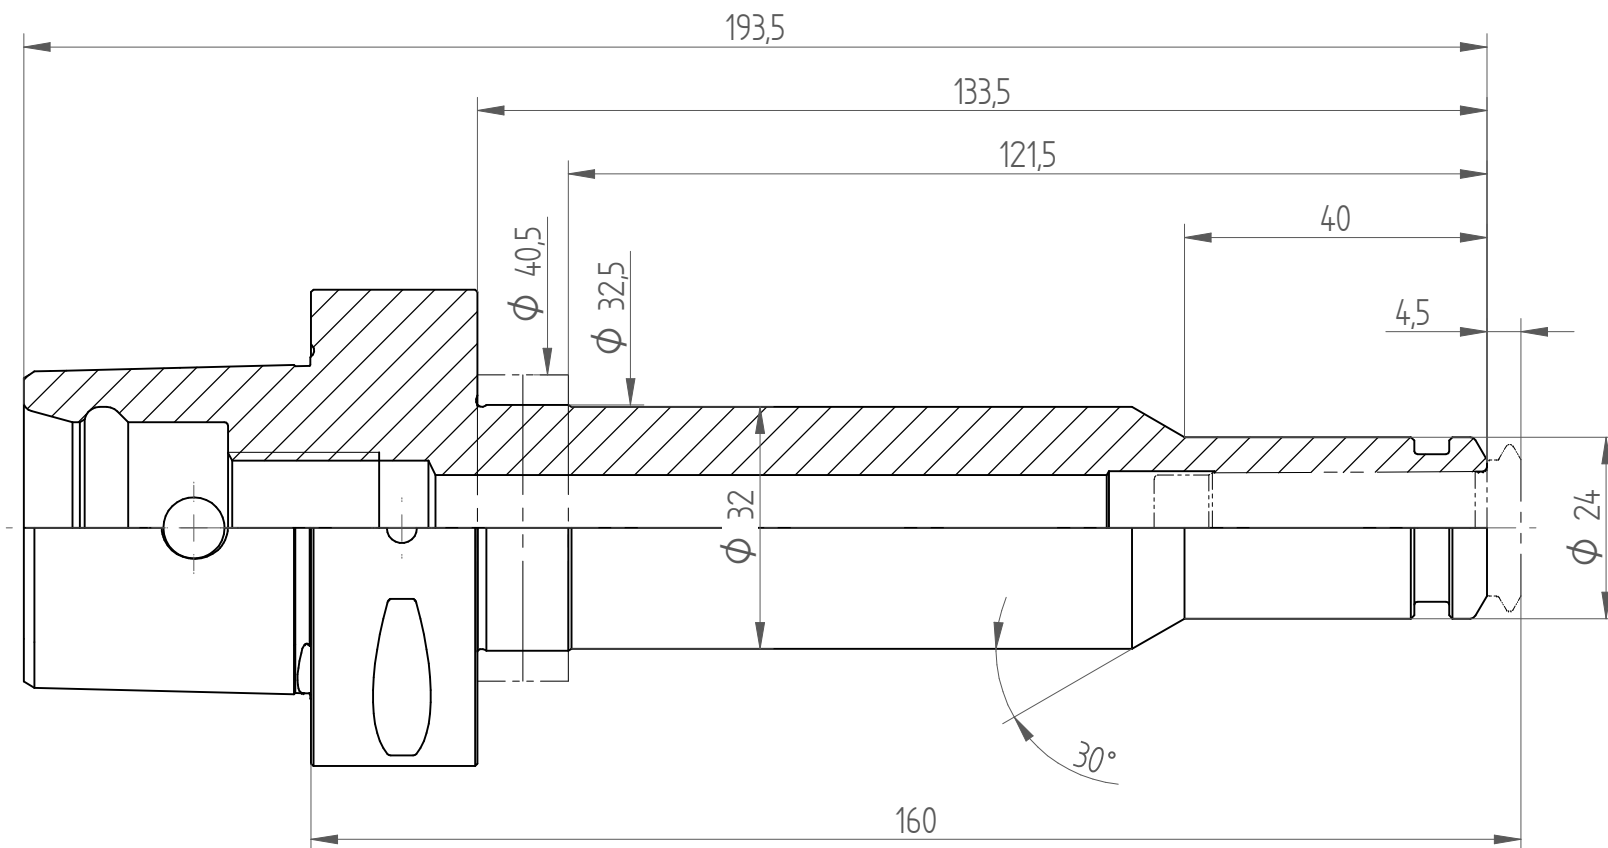

Swiss
Precision
Tools

REGO-FIX®

REGO-FIX AG
Obermattweg 60
4456 Tenniken / Switzerland

Phone +41 61 976 14 66
Fax +41 61 976 14 14
www.rego-fix.com

This is a non-controlled copy. All information given herein is subject to change without notice

The information given herein has been carefully checked and is believed to be correct. REGO-FIX, however, assumes no responsibility or liability for any errors, inaccuracies or omissions that may appear in this drawing

This document is subject to copyright laws. No part of this document may be reproduced or transmitted in any form or any means, electronic or mechanic, for any purpose, without the express written permission of REGO-FIX

Type : C6_PE15x160_H
Part No. : 480671580
Date : 07.05.2014
Scale : 1:1